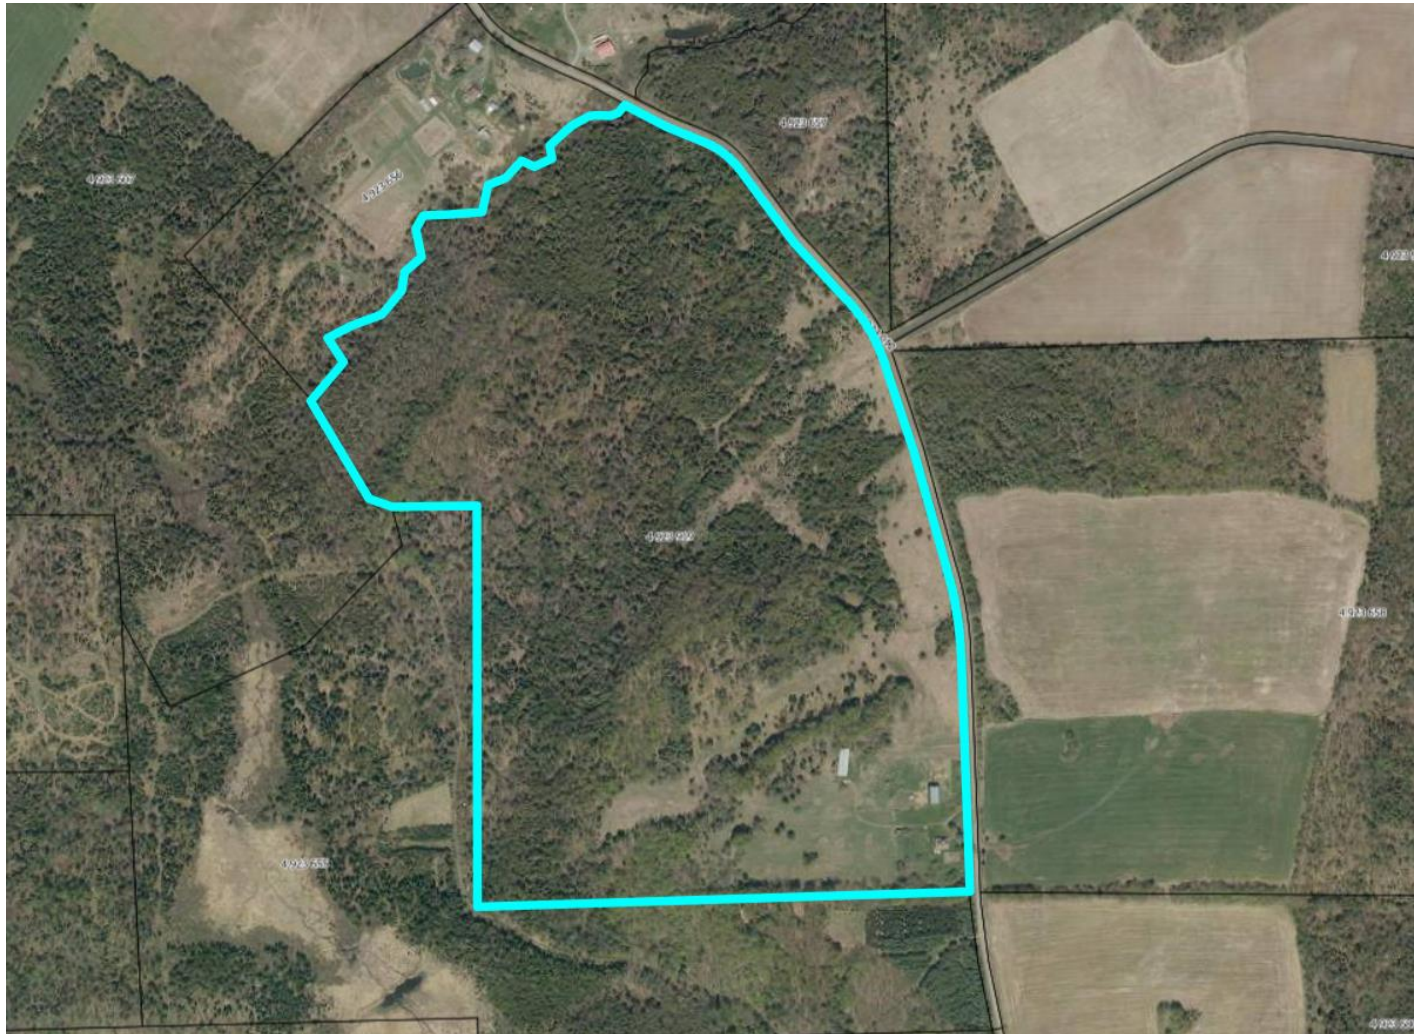

CPTAQ Vue Aérienne

Adresse :
581, chemin Amy
Canton de Stanstead

Lot(s) : 4923919

Aspects légaux :

1. Cette carte contient des informations qui ont été préparées pour des fins administratives uniquement.
2. Cette matrice n'a aucune valeur légale et ne vous permet aucun droit de certification des limites cadastrales sur une propriété.
3. Source : https://geoegl.msp.gouv.qc.ca/igo/cptaq_demeter/