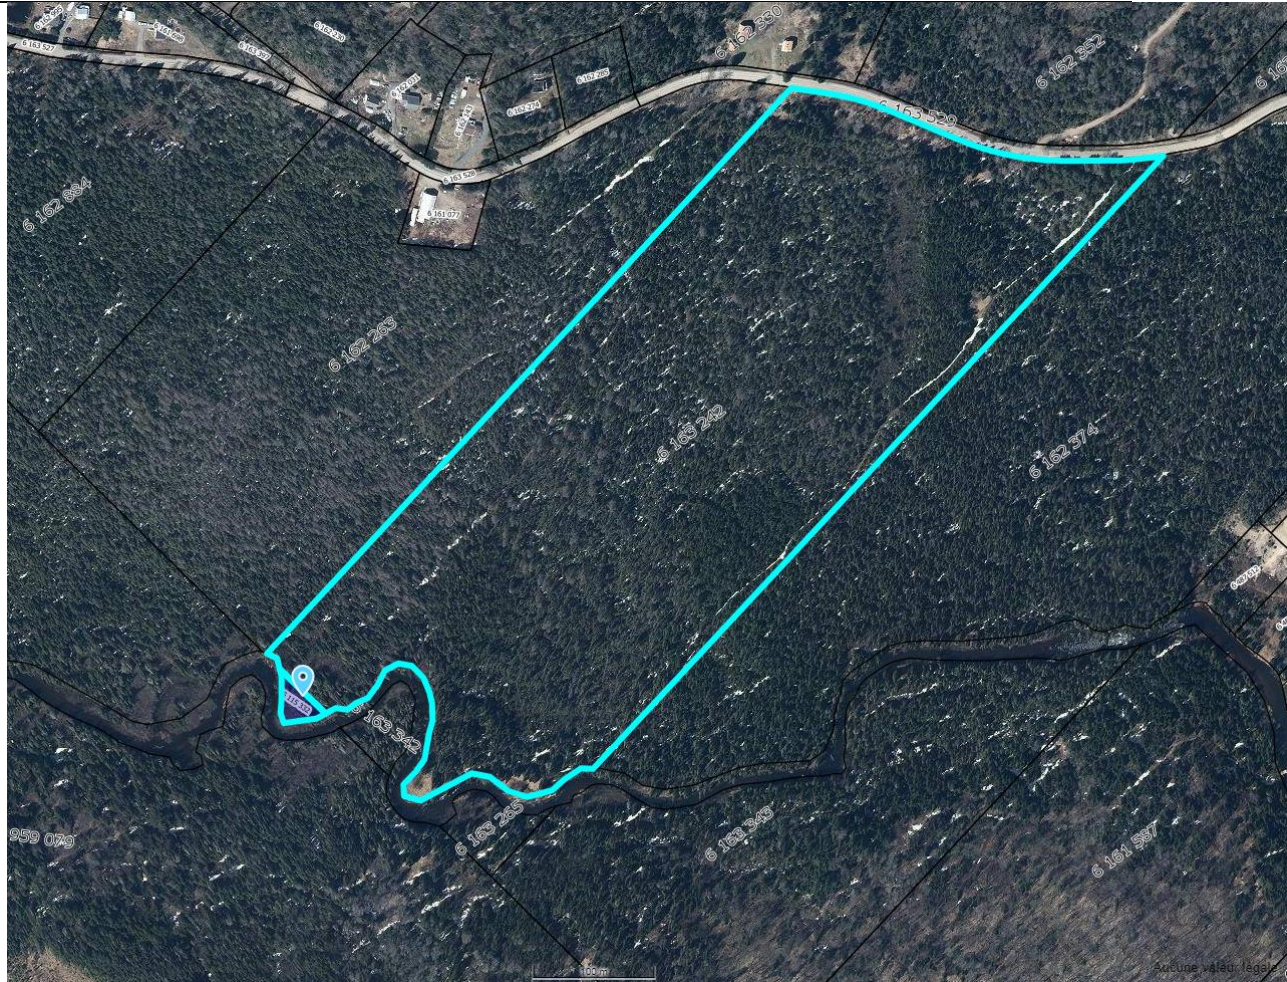

# CPTAQ Vue Aérienne

Adresse :  
Chemin du Lac Quenouille  
Val-des-Lacs J0T1P0

Lot(s) :  
6 163 242  
5 115 332

## Aspects légaux :

1. Cette carte contient des informations qui ont été préparées pour des fins administratives uniquement.
2. Cette matrice n'a aucune valeur légale et ne vous permet aucun droit de certification des limites cadastrales sur une propriété.
3. Source : [https://geoegl.msp.gouv.qc.ca/igo/cptaq\\_demeter/](https://geoegl.msp.gouv.qc.ca/igo/cptaq_demeter/)