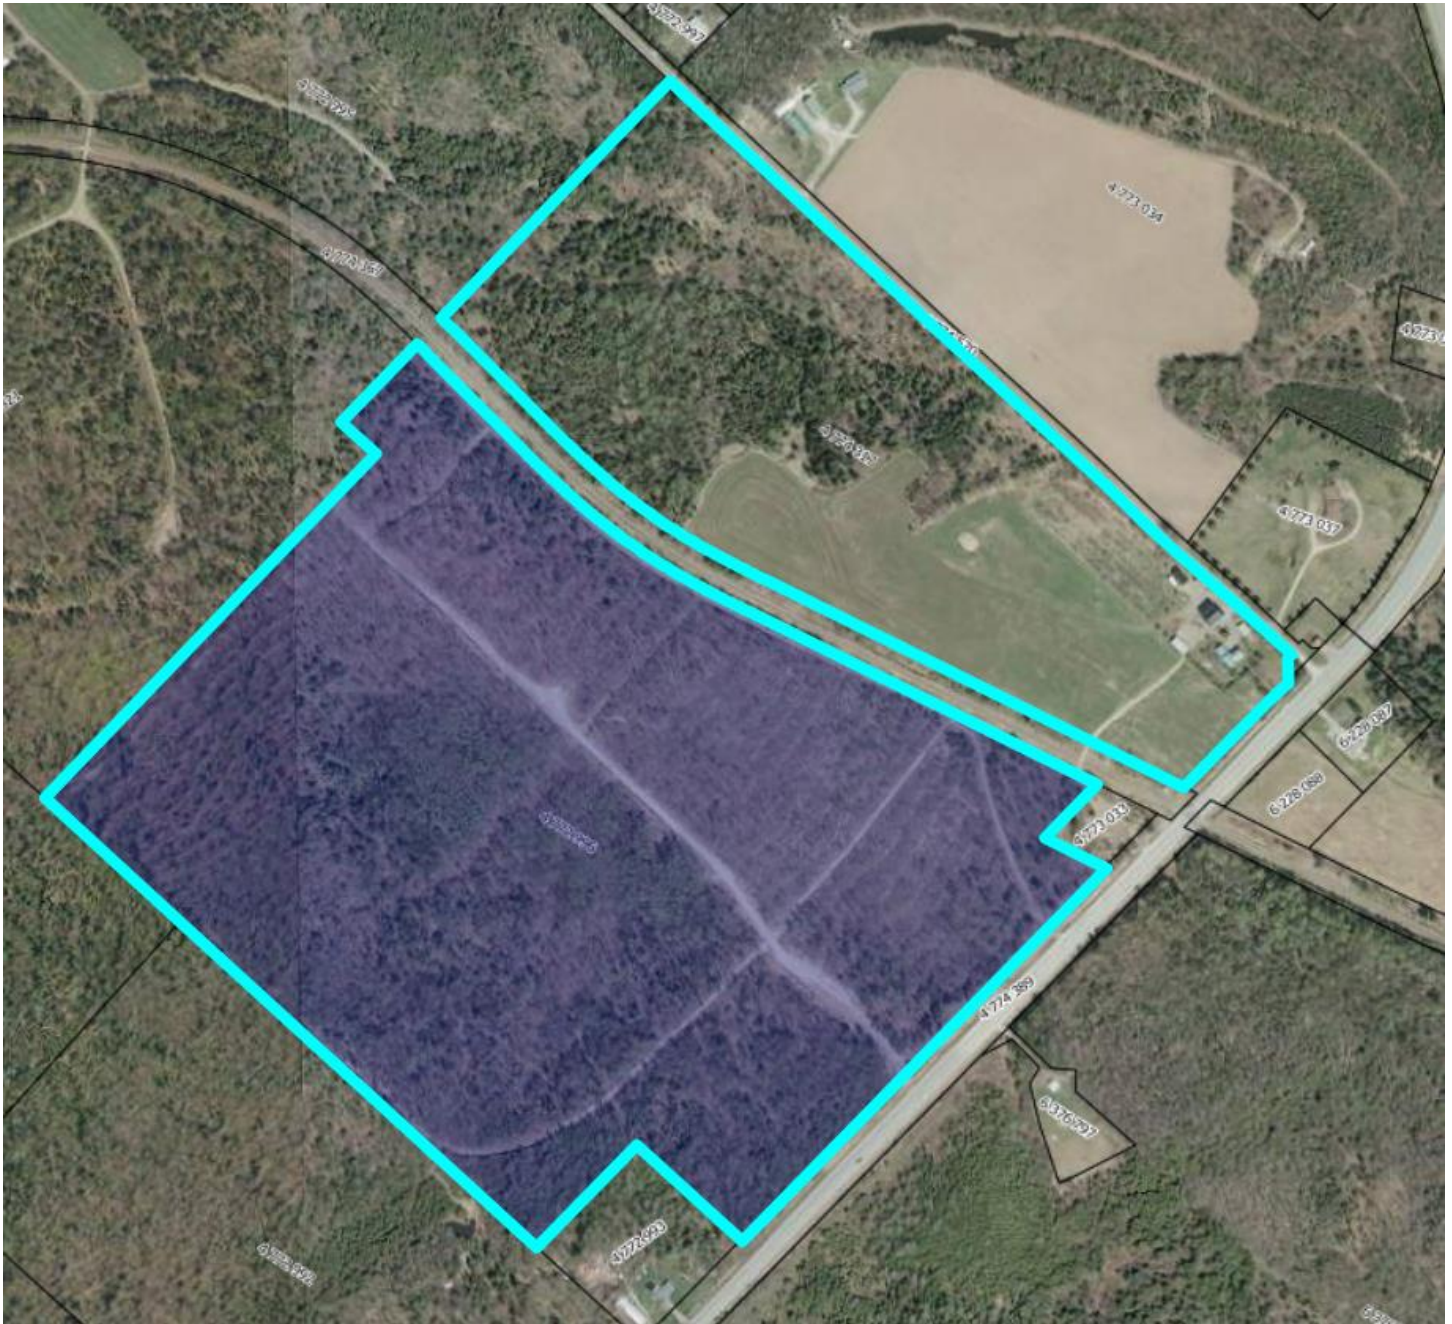

CPTAQ

Vue Aérienne

Adresse :
471 chemin Crossbury
Bury (QC) J0B 1J0

Lot(s) :
4 772 996
4 774 317

Aspects légaux :

1. Cette carte contient des informations qui ont été préparées pour des fins administratives uniquement.
2. Cette matrice n'a aucune valeur légale et ne vous permet aucun droit de certification des limites cadastrales sur une propriété.
3. Source : https://geoegl.msp.gouv.qc.ca/igo/cptaq_demeter/