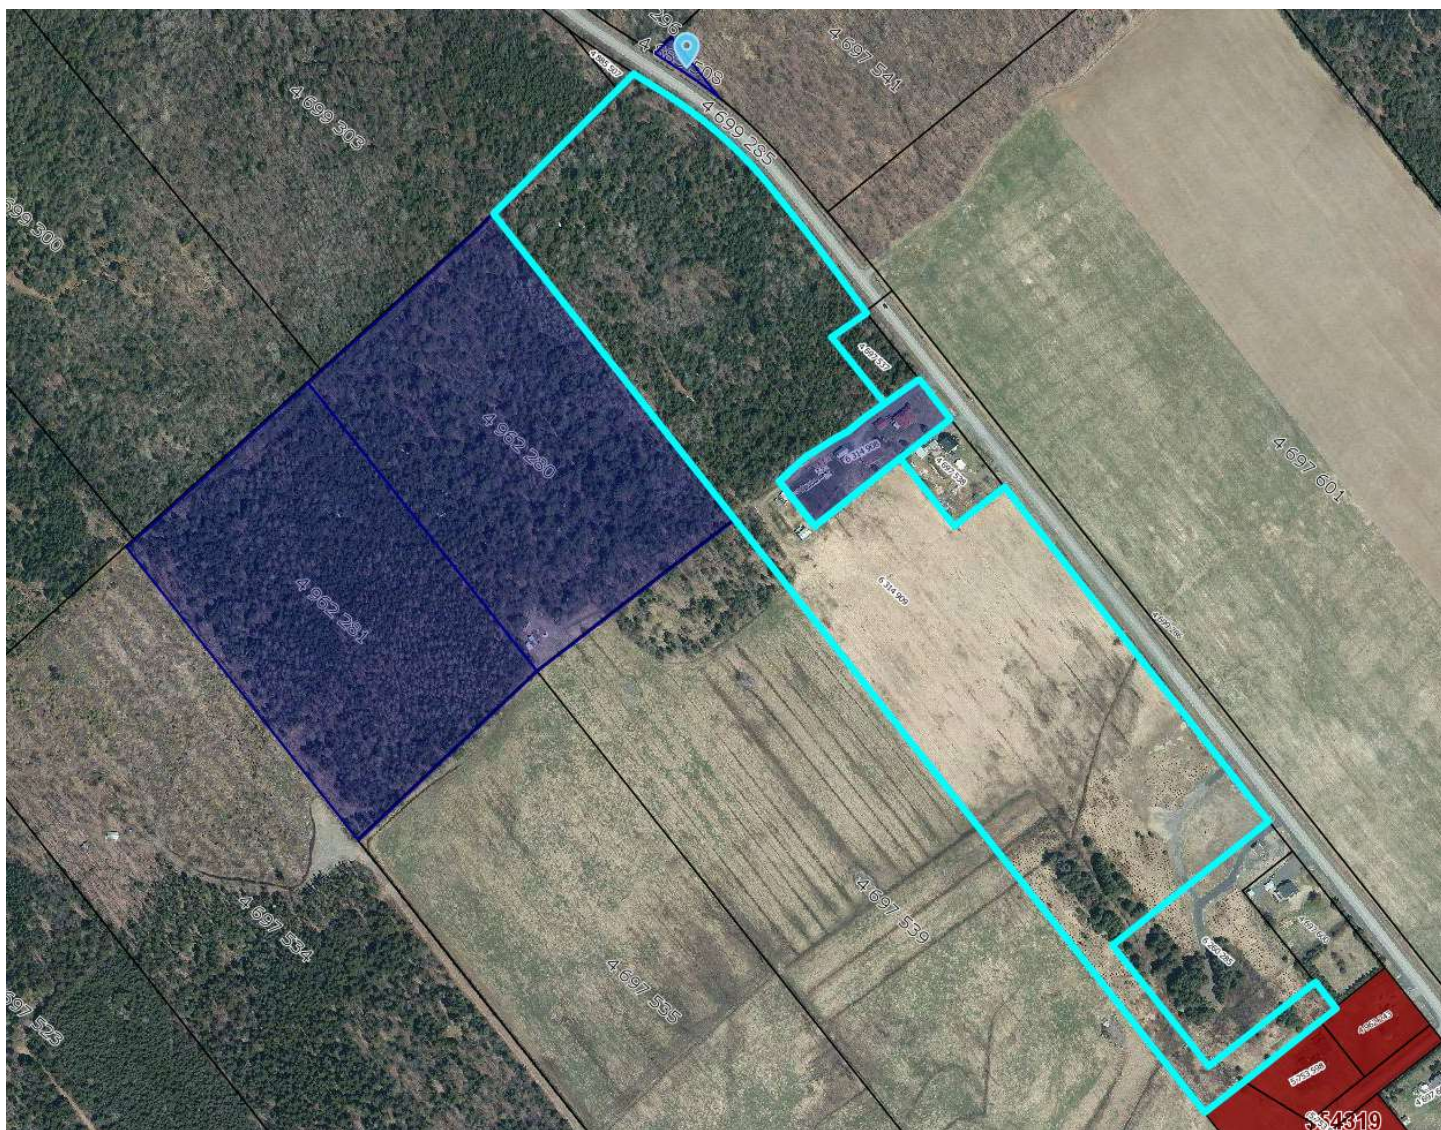

## Vue aérienne

Adresse :  
47 route du Couvent,  
Saint-Alfred (QC) G0M 1L0

Lot(s) :  
6 314 909  
6 314 908  
4 962 281  
4 962 280  
4 885 508

### Aspects légaux :

1. Cette carte contient des informations qui ont été préparées pour des fins administratives uniquement.
2. Cette matrice n'a aucune valeur légale et ne vous permet aucun droit de certification des limites cadastrales sur une propriété.
3. Source : [https://geoegl.msp.gouv.qc.ca/igo/cptaq\\_demeter/](https://geoegl.msp.gouv.qc.ca/igo/cptaq_demeter/)