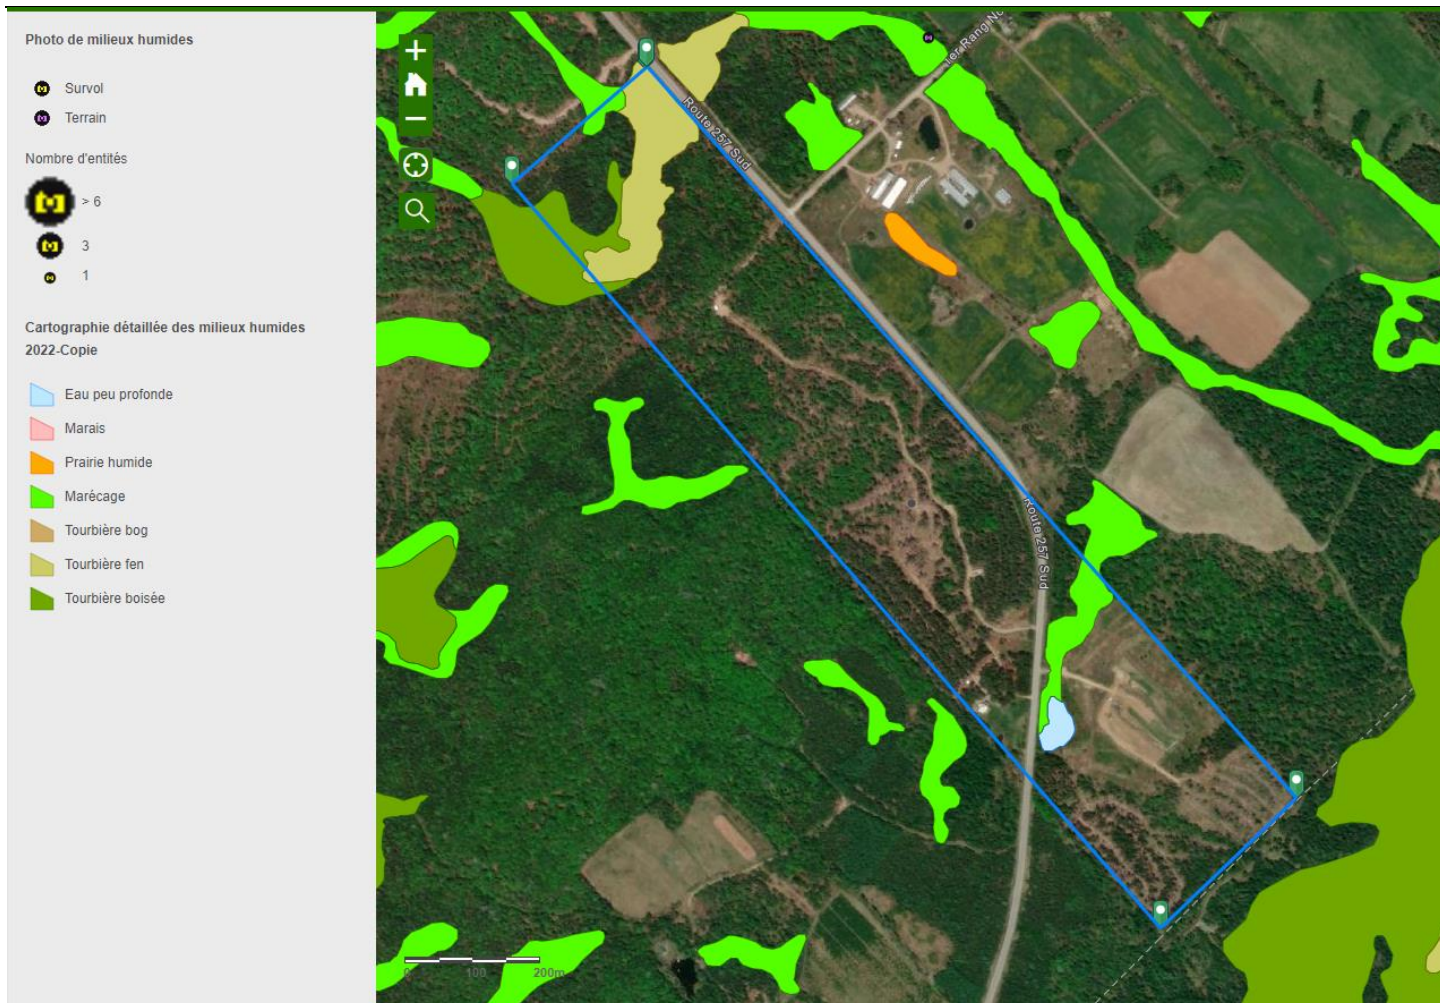

Milieu Humide

Adresse :
2137, route 257 Sud
Weedon J0B3J0

Lot(s) :
3 904 004, 3 904 868,
4 213 155

Aspects légaux :

1. Cette carte contient des informations qui ont été préparées pour des fins administratives uniquement.
2. Cette matrice n'a aucune valeur légale et ne vous permet aucun droit de certification des limites cadastrales sur une propriété.
3. Source : <https://www.canards.ca/endroits/quebec/cartographie-detaillee-des-milieux-humides-du-quebec/>