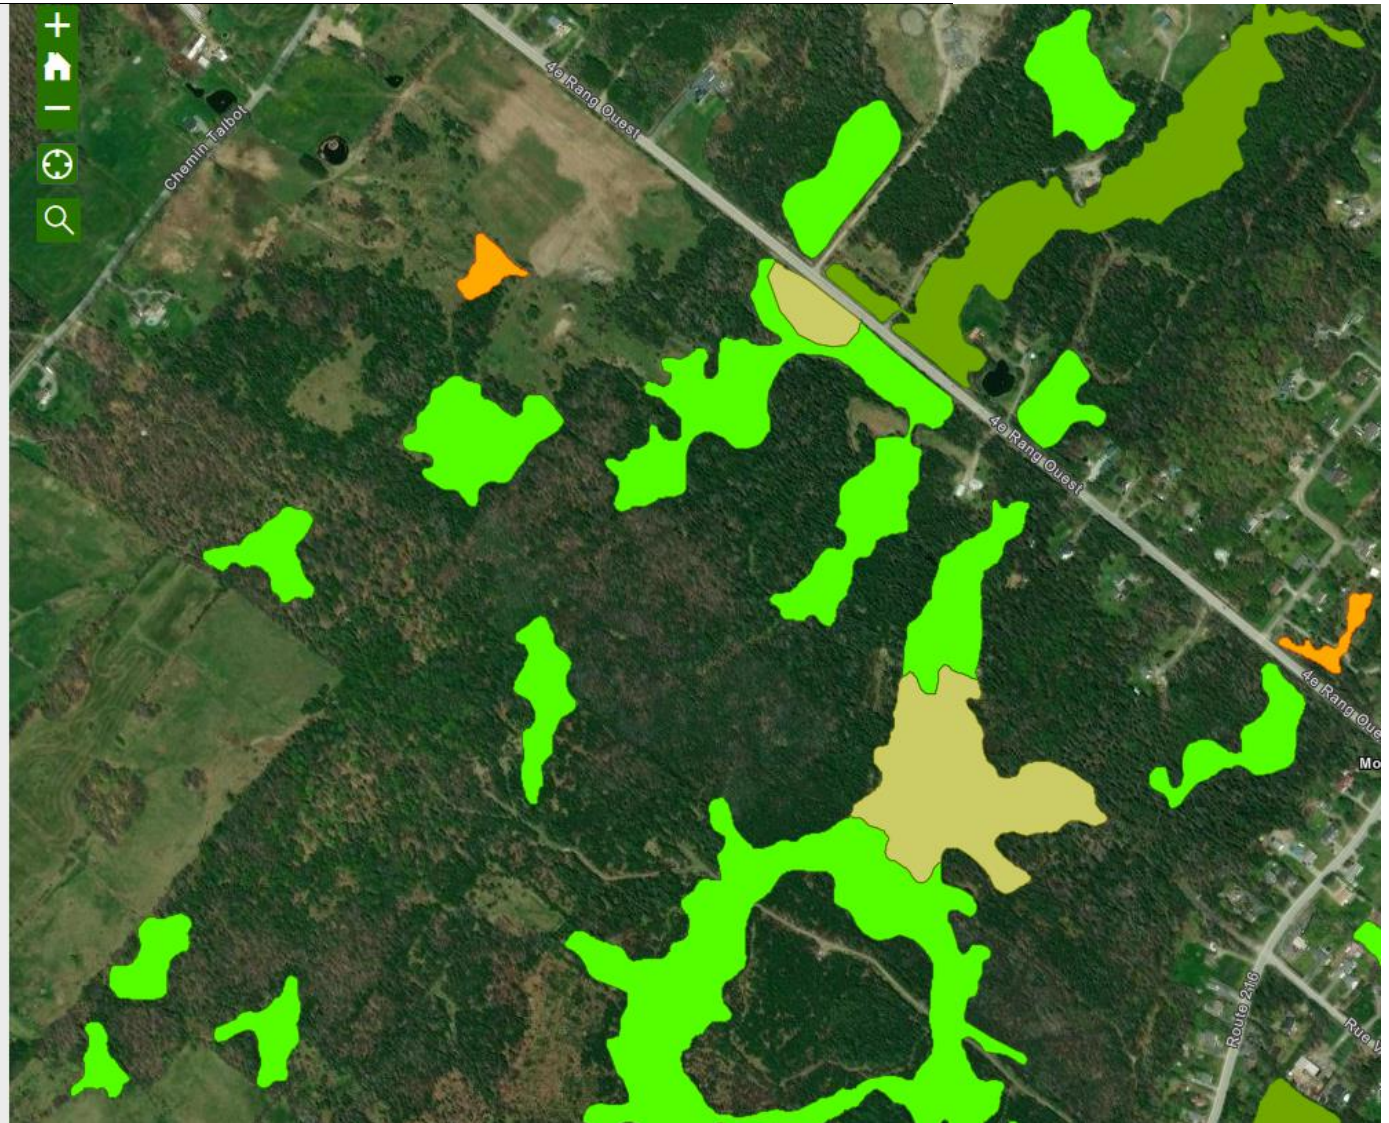

Milieu Humide

Adresse :
Route 216, Stoke

Lot(s) :
5 286 865

Photo de milieux humides

- Survol
- Terrain

Nombre d'entités

- > 6
- 3
- 1

Cartographie détaillée des milieux humides 2022

- Eau peu profonde
- Marais
- Prairie humide
- Marécage
- Tourbière bog
- Tourbière fen
- Tourbière boisée

Aspects légaux :

1. Cette carte contient des informations qui ont été préparées pour des fins administratives uniquement.
2. Cette matrice n'a aucune valeur légale et ne vous permet aucun droit de certification des limites cadastrales sur une propriété.
3. Source : <https://www.canards.ca/endroits/quebec/cartographie-detaillee-des-milieux-humides-du-quebec/>