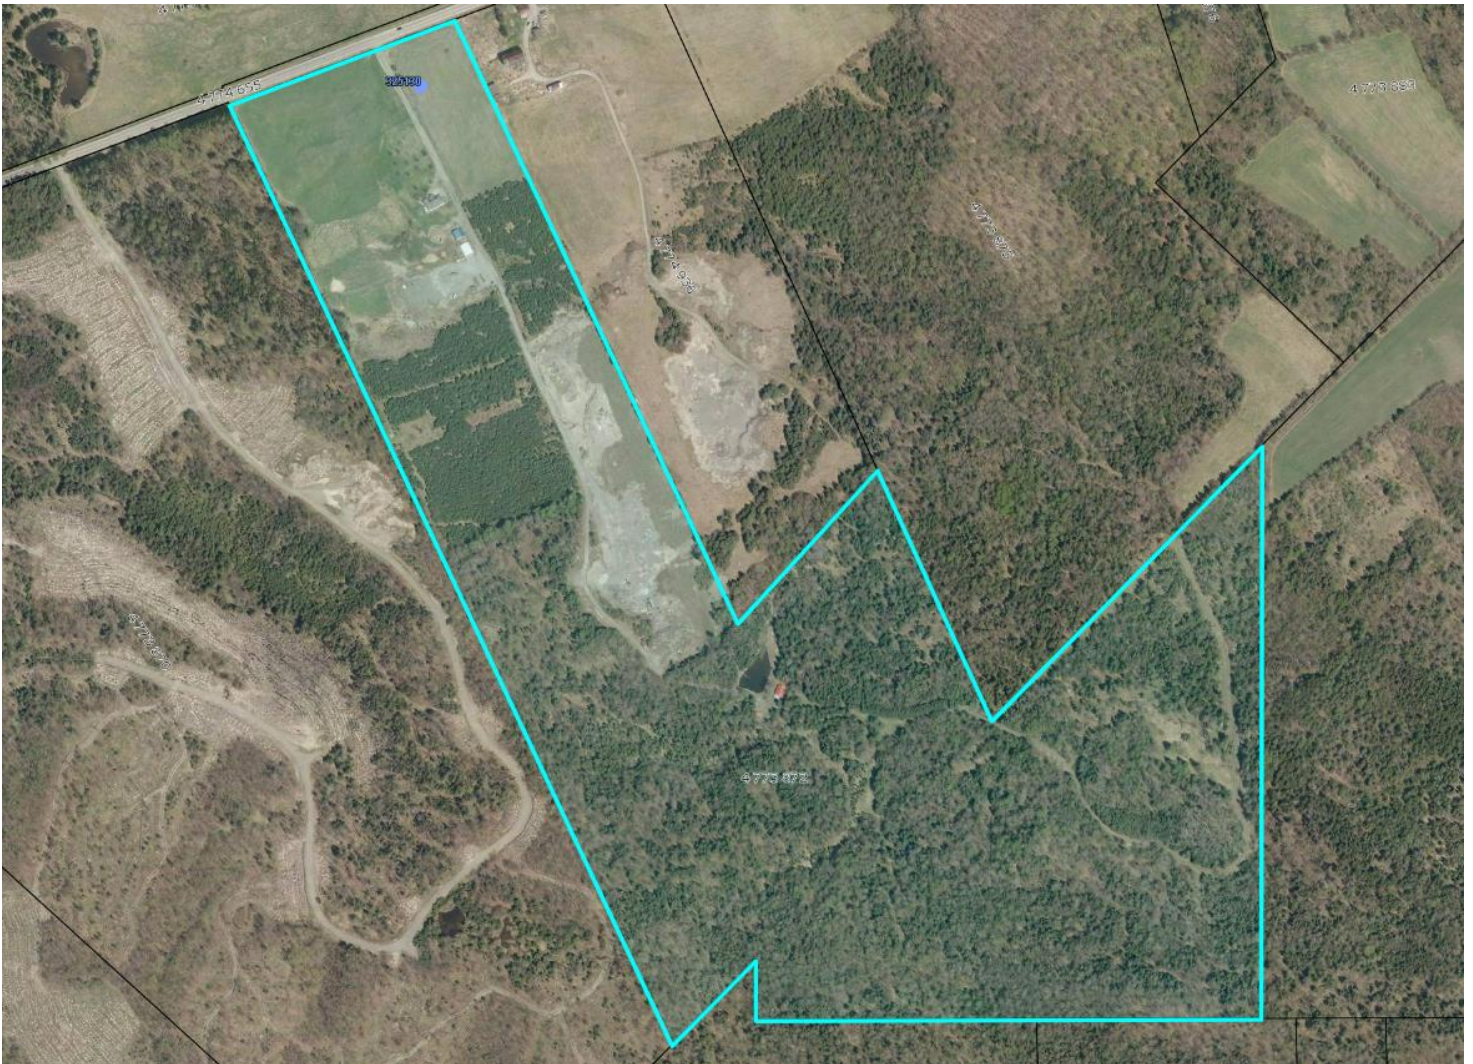

# CPTAQ Vue Aérienne

Adresse :  
251, ch. Victoria Ouest,  
Scotstown, QC, J0B 3B0

Lot(s) :  
4773872

## Aspects légaux :

1. Cette carte contient des informations qui ont été préparées pour des fins administratives uniquement.
2. Cette matrice n'a aucune valeur légale et ne vous permet aucun droit de certification des limites cadastrales sur une propriété.
3. Source : [https://geoegl.msp.gouv.qc.ca/igo/cptaq\\_demeter/](https://geoegl.msp.gouv.qc.ca/igo/cptaq_demeter/)