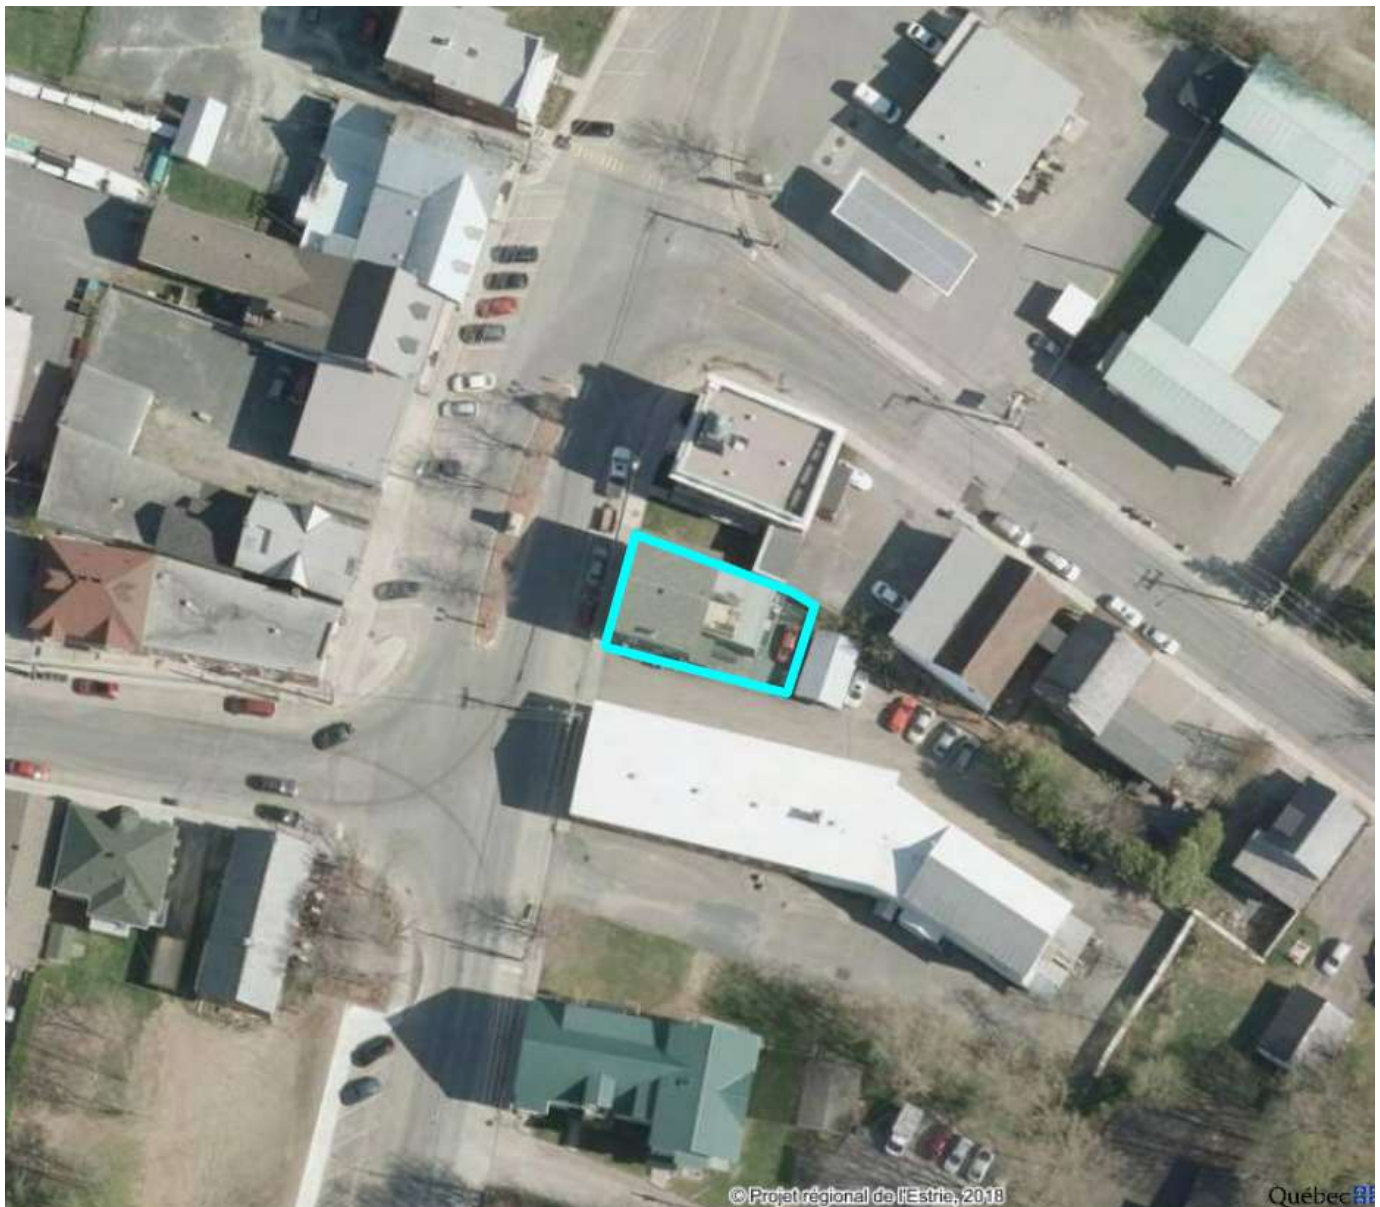

CPTAQ Vue Aérienne

Adresse :
4-6-8 rue Du Carmel
Danville, QC J0A 1A0

Lot(s) :
4 835 533

Aspects légaux :

1. Cette carte contient des informations qui ont été préparées pour des fins administratives uniquement.
2. Cette matrice n'a aucune valeur légale et ne vous permet aucun droit de certification des limites cadastrales sur une propriété.
3. Source : https://geoegl.msp.gouv.qc.ca/igo/cptaq_demeter/