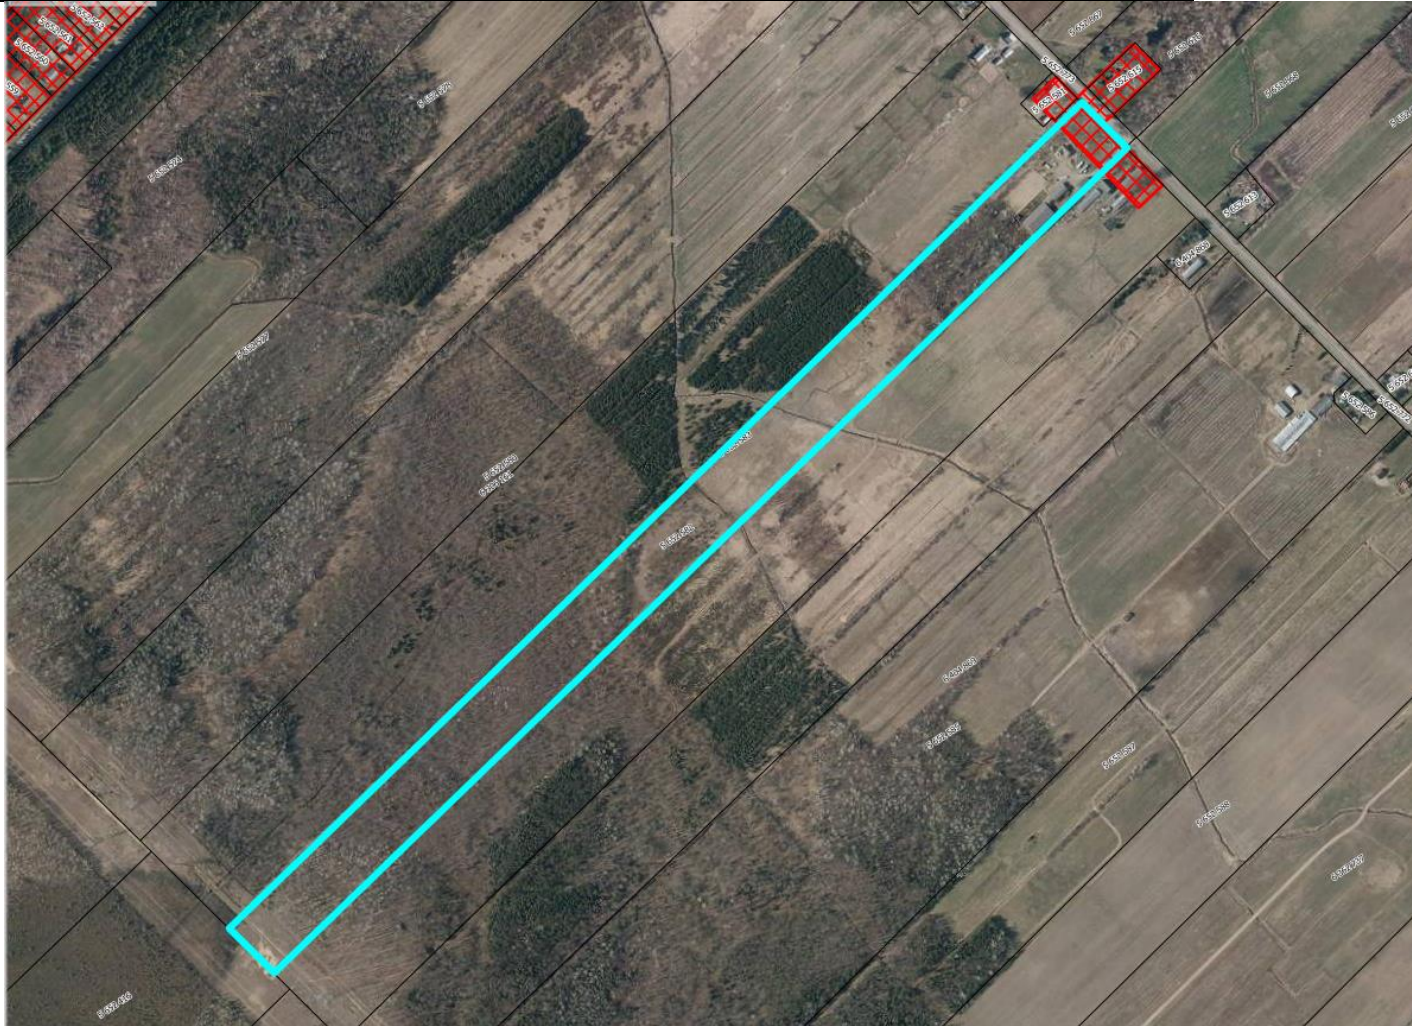

CPTAQ Vue Aérienne

Adresse :
512, Route 261
St-Sylvère G0Z1H0

Lot(s) :
5 652 582

Aspects légaux :

1. Cette carte contient des informations qui ont été préparées pour des fins administratives uniquement.
2. Cette matrice n'a aucune valeur légale et ne vous permet aucun droit de certification des limites cadastrales sur une propriété.
3. Source : https://geoegl.msp.gouv.qc.ca/igo/cptaq_demeter/