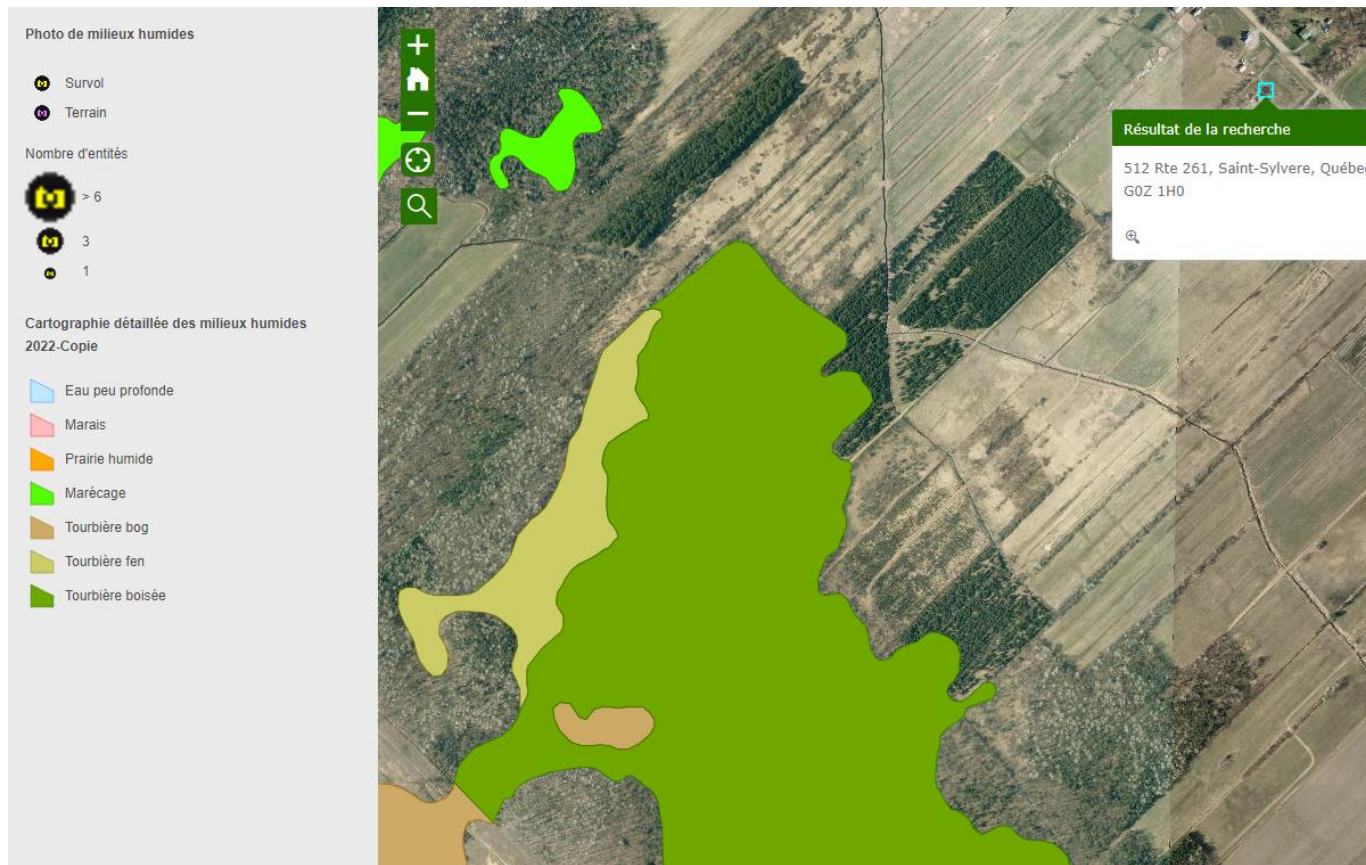

Milieu Humide

Adresse :
512, Route 261
St-Sylvère G0Z1H0

Lot(s) :
5 652 582

Aspects légaux :

1. Cette carte contient des informations qui ont été préparées pour des fins administratives uniquement.
2. Cette matrice n'a aucune valeur légale et ne vous permet aucun droit de certification des limites cadastrales sur une propriété.
3. Source : <https://www.canards.ca/endroits/quebec/cartographie-detaillee-des-milieux-humides-du-quebec/>