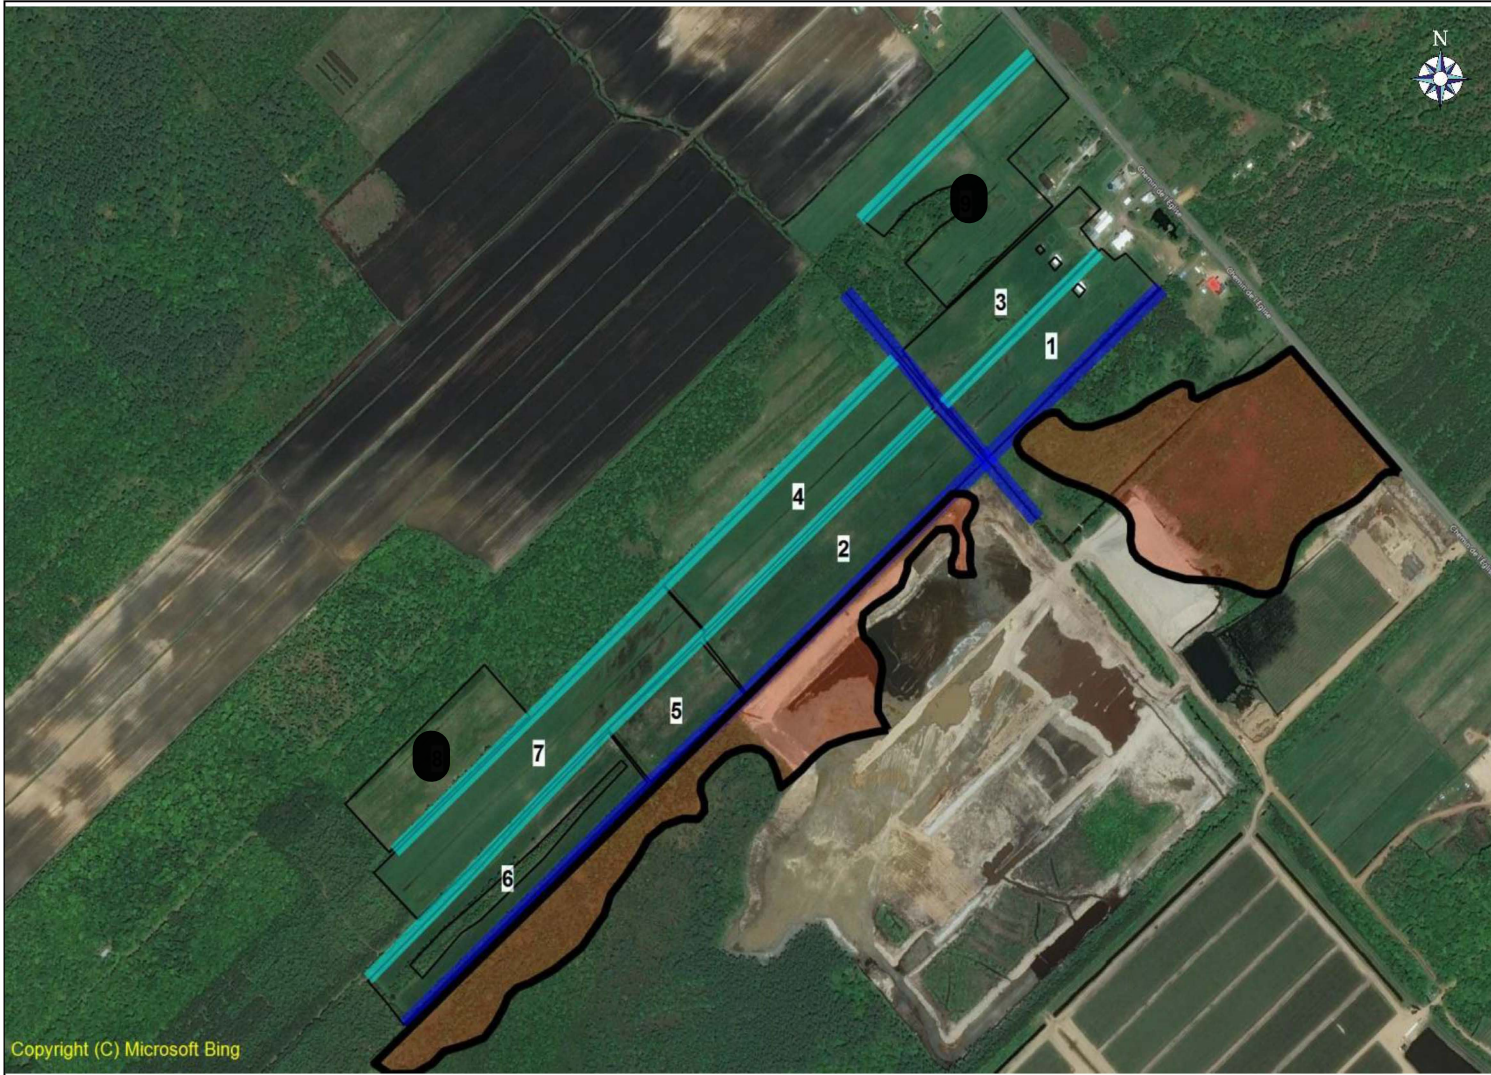

(Ferme DES MIL BROMES s.e.n.c.)

Parcelles	ha
1	2.35
2	3.36
3	2.13
4	2.90
5	1.28
6	2.43
7	3.75
Total	18.2

Copyright (C) Microsoft Bing

Légende

	Cours d'eau (3 m)	Contrainte (3 m)	Zone endiguée
	Fossé (1 m)	Étendue d'eau (3 m)	Dignes (3m)
	Puits (30 m)	Milieu humide (3 m) ¹	

¹Carte interactive des milieux humides du Québec, Canards Illimités Canada
 Les parcelles saturées en phosphore ou non-échantillonnées sont identifiées en rouge.