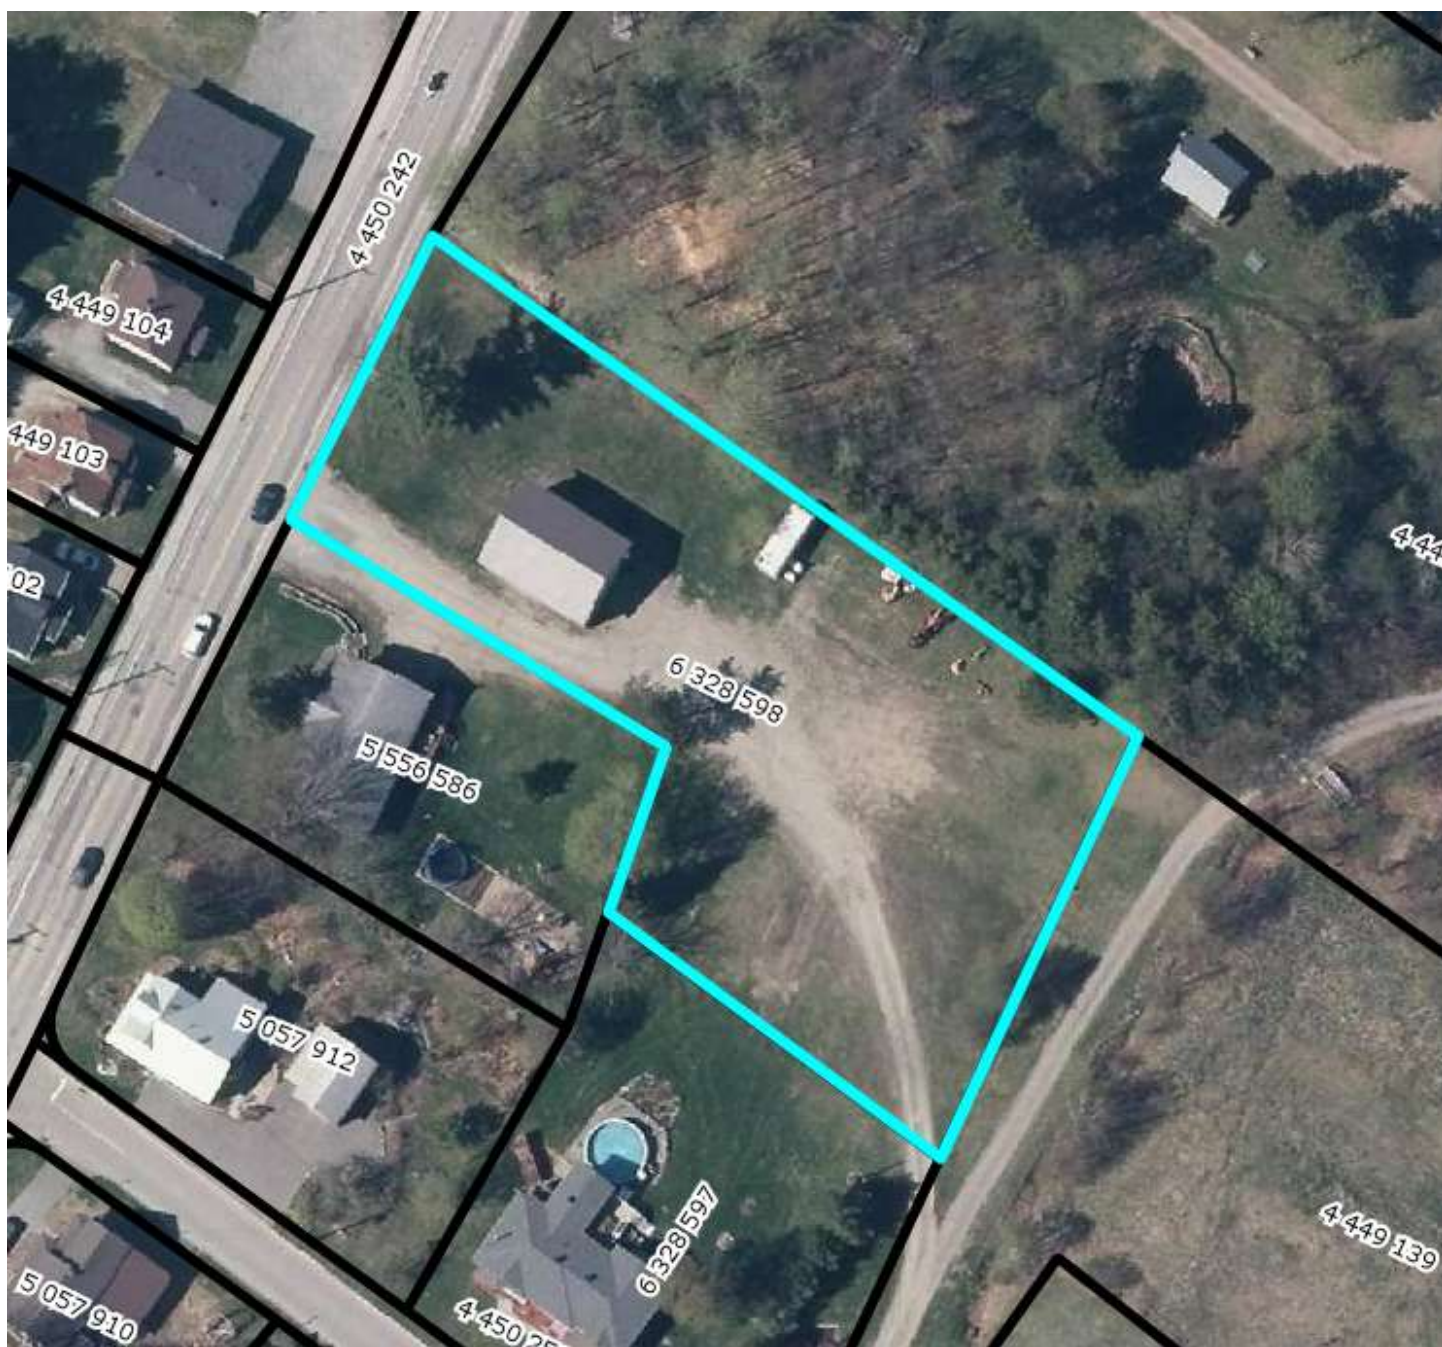

## Vue aérienne

Adresse :  
270 rue principale  
Saint-Jacques-de-Leeds (QC)  
G0N 1J0

Lot(s) :  
6 328 598