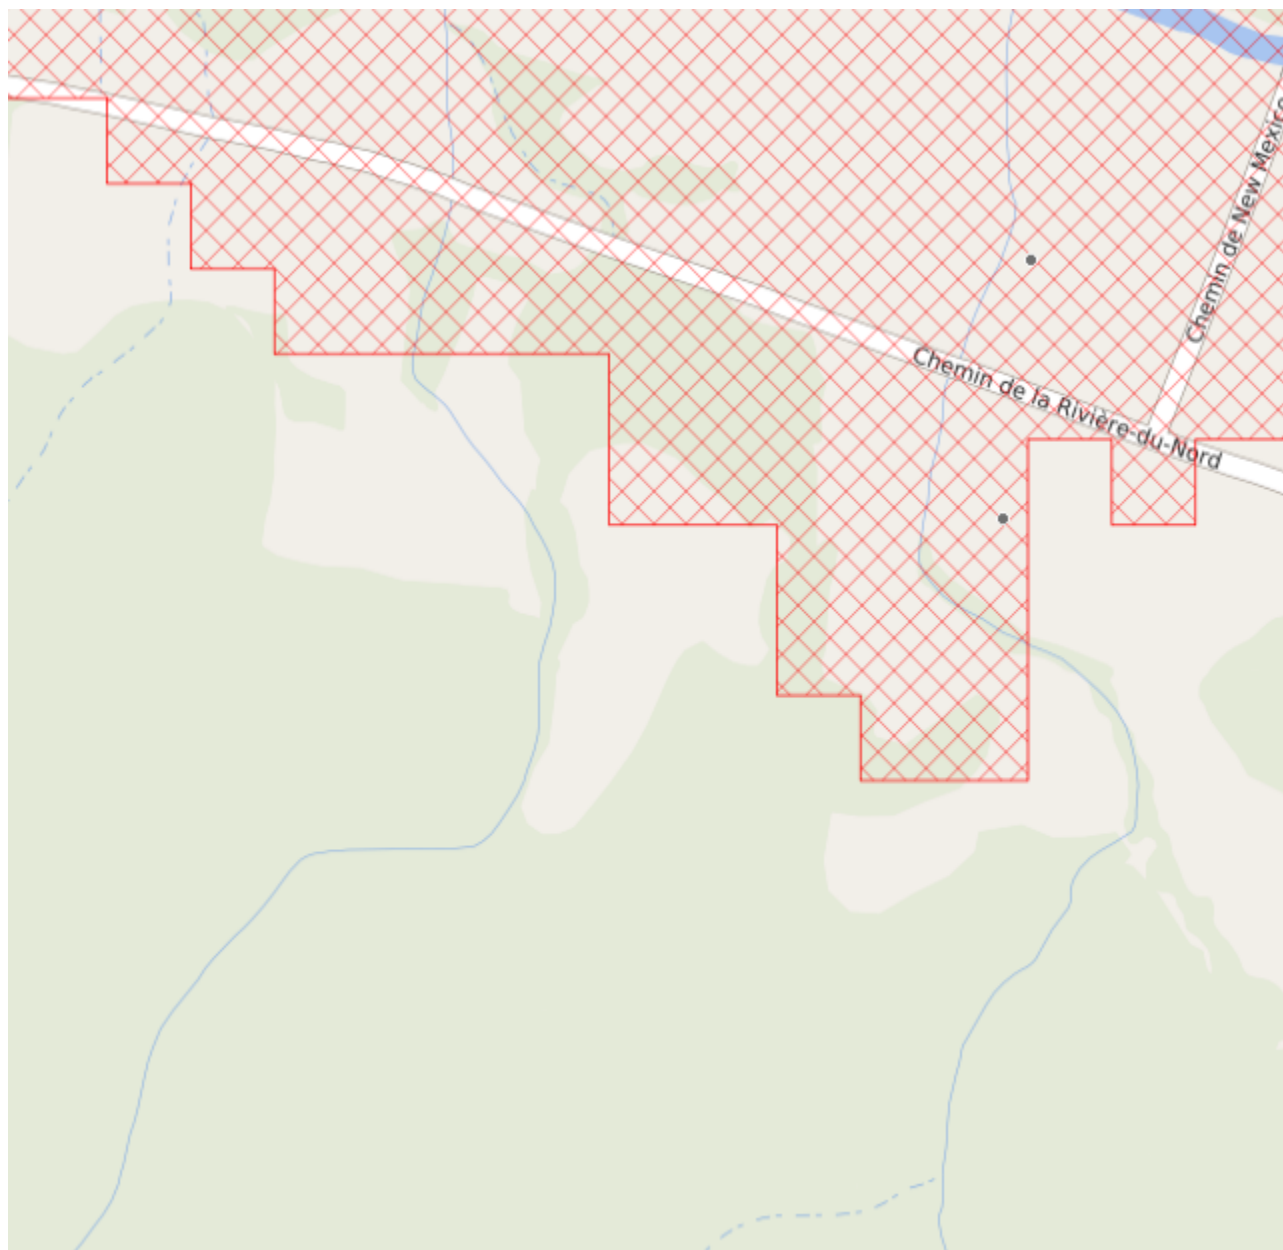

# Zone inondable Vue Aérienne

Adresse :  
Chemin de la Rivière Nord  
Newport J0B1M0

Lot(s) :  
5000641

## Aspects légaux :

1. Cette carte contient des informations qui ont été préparées pour des fins administratives uniquement.
2. Cette matrice n'a aucune valeur légale et ne vous permet aucun droit de certification des limites cadastrales sur une propriété.
3. Source : Ministère de l'Environnement et de la Lutte contre les changements climatiques