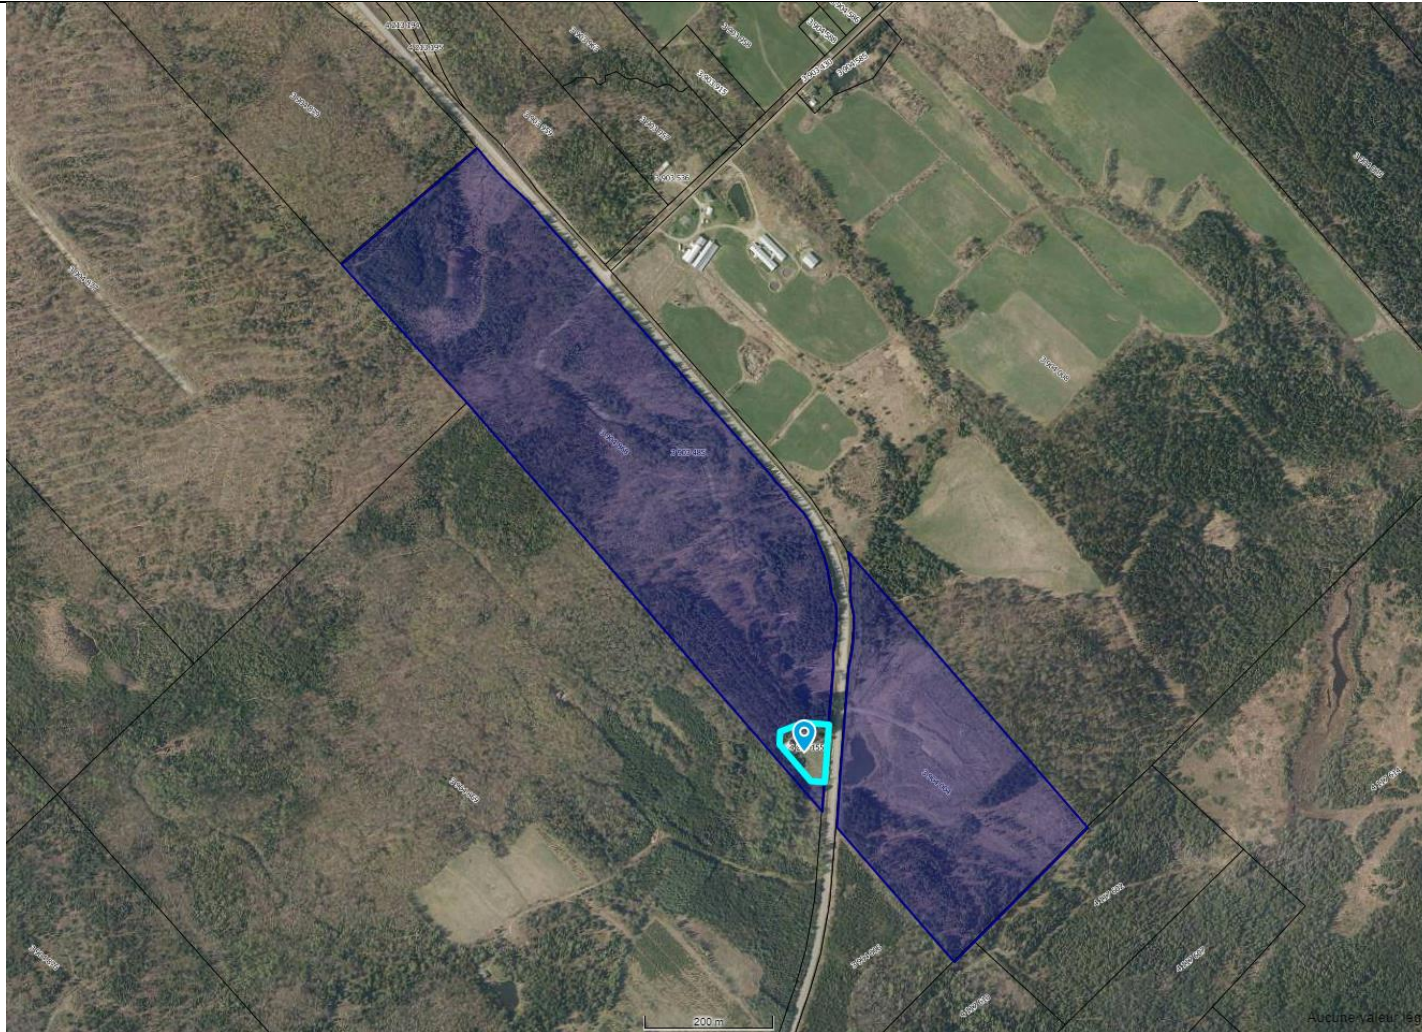

CPTAQ Vue aérienne

Adresse :
2137, route 257 Sud
Weedon J0B3J0

Lot(s) :
3904004, 3904868,
4213155

Aspects légaux :

1. Cette carte contient des informations qui ont été préparées pour des fins administratives uniquement.
2. Cette matrice n'a aucune valeur légale et ne vous permet aucun droit de certification des limites cadastrales sur une propriété.
3. Source : https://geoegl.msp.gouv.qc.ca/igo/cptaq_demeter/