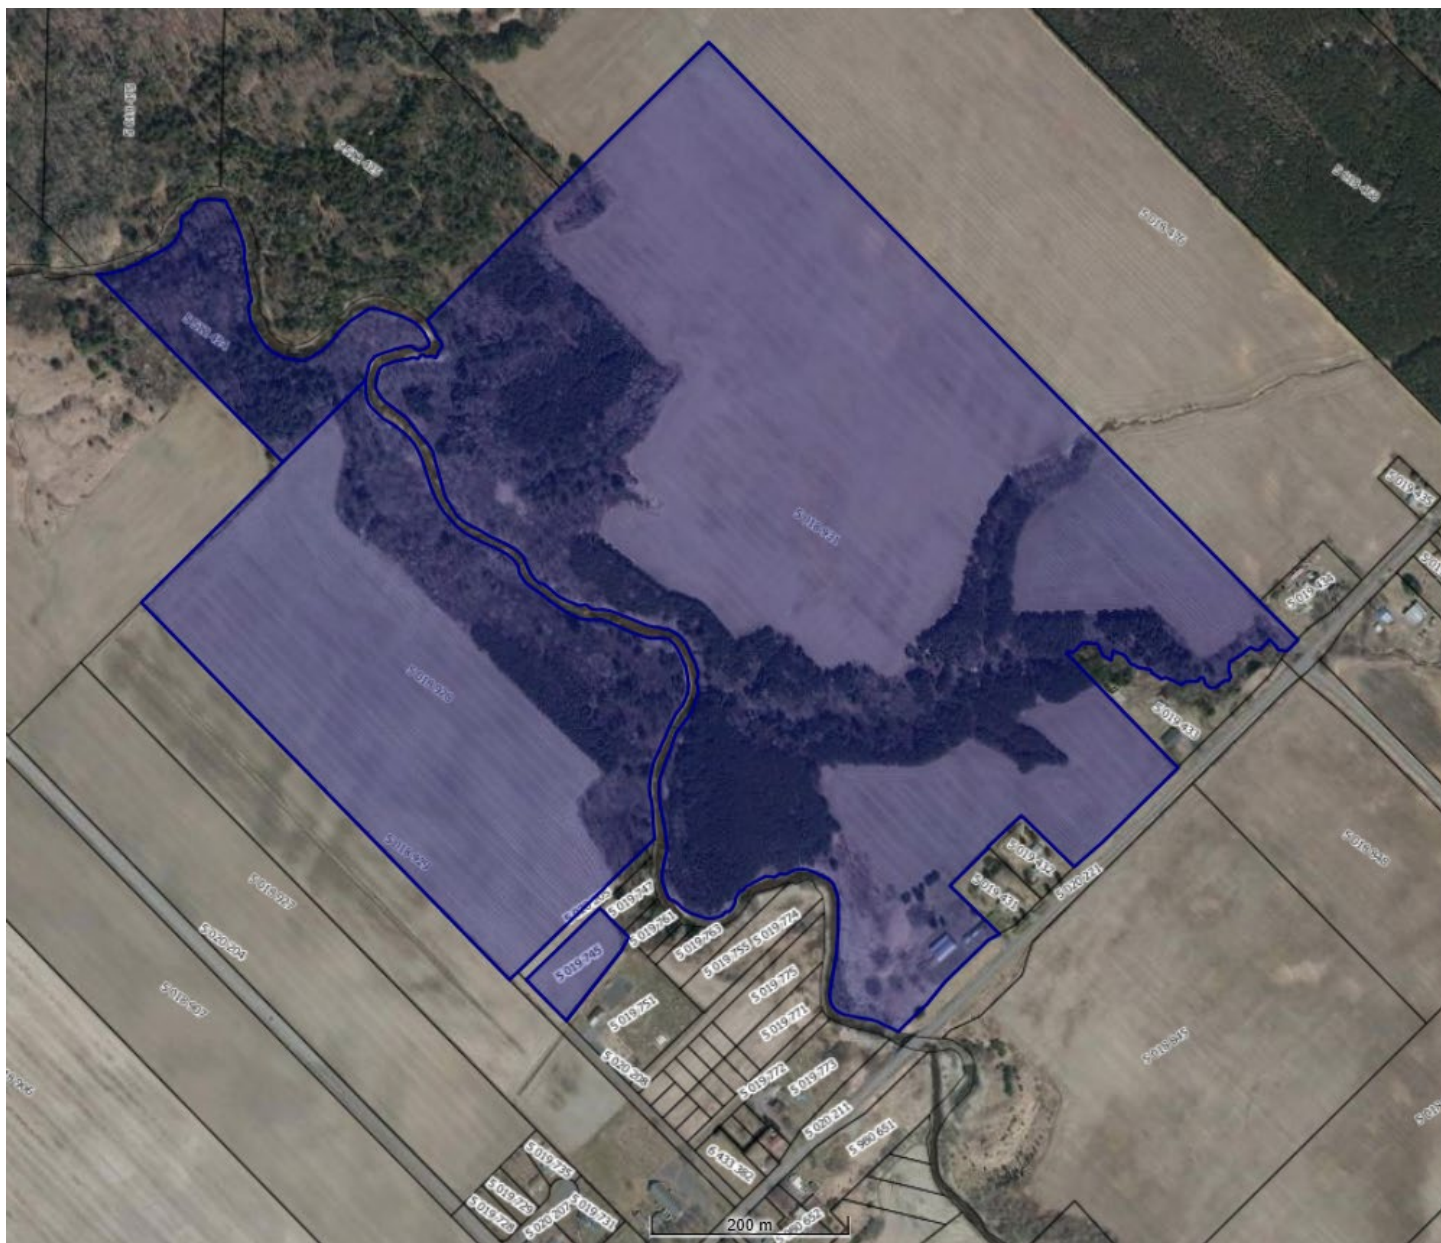

CPTAQ

Vue aérienne

Adresse :
485, 13^e rang Est
Saint-Pie-de-Guire QC
J0G 1R0

Lots :
5 018 928, 5 018 931,
5 019 745, 5 512 424,
5 512 425

Aspects légaux :

1. Cette carte contient des informations qui ont été préparées pour des fins administratives uniquement.
2. Cette matrice n'a aucune valeur légale et ne vous permet aucun droit de certification des limites cadastrales sur une propriété.
3. Source : <https://demeter.cptaq.gouv.qc.ca/>